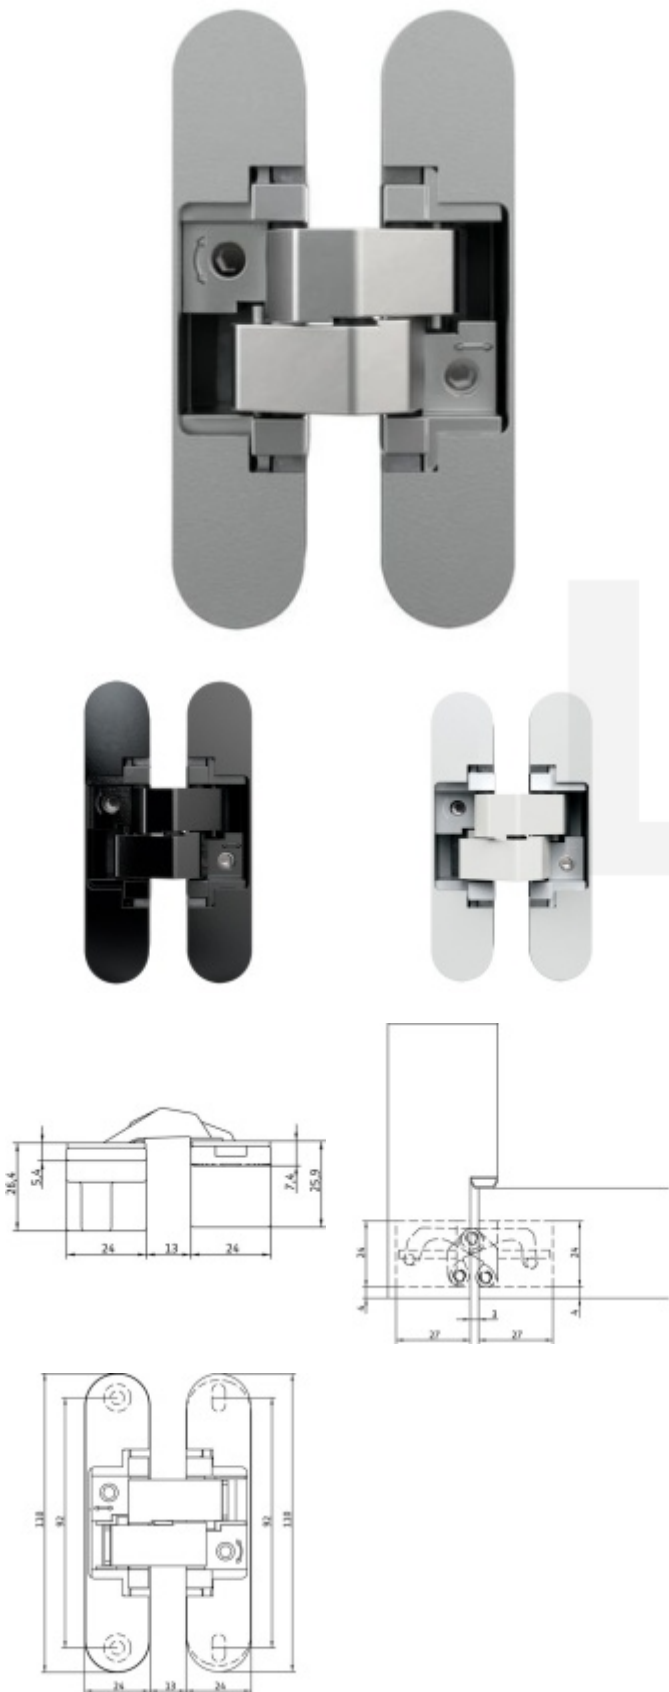

## Skrytý pant Anselmi AN 160 3D stříbrná / černá / bílá

**Anselmi**  
MEMBER OF SIMONSWERK

Skrytý dveřní pant pro lehké interiérové bezfalcové dveře.

3D seřízení ( strana +/- 1,5 mm, výška +/- 2,5 mm, přítlak +/- 1 mm )

Nosnost 60 kg - počítáno na dva panty a rozměr křídla 900x2100 mm

Úhel otevření 180°

Materiál Zamak

**Frézování:** fréza prům. 14 mm + kroužek prům. 25 mm /  
fréza prům. 16 mm / prům. 27 mm.

**Povrchová úprava Satin Chrom (AN 0114). Na objednání jsou možné i jiné barevné odstíny (bílá, černá, mosaz, chrom a jiné)**

Uvedená cena obsahuje 1 ks pantu + nasazovací krytky.

**Součástí dodávky nejsou šroubky ani vruty!**

Doporučené vruty pro zárubeň: Křížový šroub se zapuštěnou hlavou dle DIN 7505 A, průměr 4,5 mm.

Doporučené vruty pro křídlo: Křížový šroub s kulatou hlavou dle DIN 7505 B, průměr 4,5 mm.