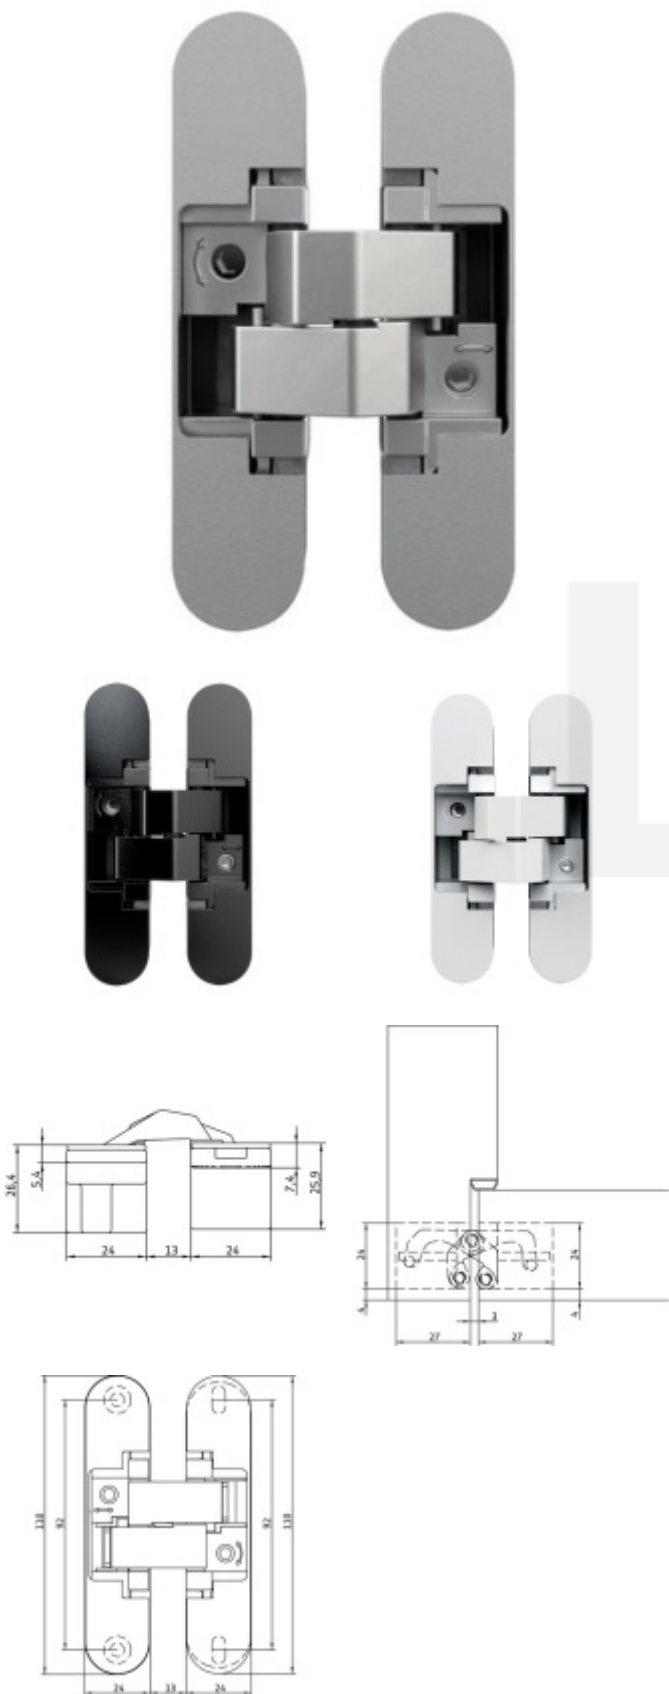

Skrytý pant Anselmi AN 160 3D stříbrná / černá / bílá

Anselmi
MEMBER OF SIMONSWERK

Skrytý dveřní pant pro lehké interiérové bezfalcové dveře.

3D seřízení (strana +/- 1,5 mm, výška +/- 2,5 mm, přítlak +/- 1 mm)

Nosnost 60 kg - počítáno na dva panty a rozměr křídla 900x2100 mm

Úhel otevření 180°

Materiál Zamak

Frézování: fréza prům. 14 mm + kroužek prům. 25 mm / fréza prům. 16 mm / prům. 27 mm.

Povrchová úprava Satin Chrom (AN 0114). Na objednání jsou možné i jiné barevné odstíny (bílá, černá, mosaz, chrom a jiné)

Uvedená cena obsahuje 1 ks pantu + nasazovací krytky.

Součástí dodávky nejsou šroubky ani vruty!

Doporučené vruty pro zárubeň: Křížový šroub se zapuštěnou hlavou dle DIN 7505 A, průměr 4,5 mm.

Doporučené vruty pro křídlo: Křížový šroub s kulatou hlavou dle DIN 7505 B, průměr 4,5 mm.