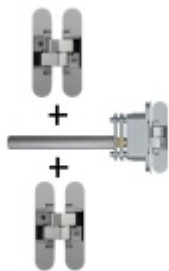

Skrytý pant Anselmi AN 160 3D stříbrná / černá / bílá

Anselmi
MEMBER OF SIMONSWERK

Skrytý dveřní pant pro lehké interiérové bezfalcové dveře.

3D seřízení (strana +/- 1,5 mm, výška +/- 2,5 mm, přítlak +/- 1 mm)

Nosnost 60 kg - počítáno na dva panty a rozměr křídla 900x2100 mm

Úhel otevření 180°

Materiál Zamak

Frézování: fréza prům. 14 mm + kroužek prům. 25 mm / fréza prům. 16 mm / prům. 27 mm.

Povrchová úprava Satin Chrom (AN 0114). Na objednání jsou možné i jiné barevné odstíny (bílá, černá, mosaz, chrom a jiné)

Uvedená cena obsahuje 1 ks pantu + nasazovací krytky.

Součástí dodávky nejsou šroubky ani vruty!

Doporučené vruty pro zárubeň: Křížový šroub se zapuštěnou hlavou dle DIN 7505 A, průměr 4,5 mm.

Doporučené vruty pro křídlo: Křížový šroub s kulatou hlavou dle DIN 7505 B, průměr 4,5 mm.

DETAIL

více jak 10 ks **15,96 € bez DPH**
19,31 € s DPH

Černá AN 018

[Skrytý pant Anselmi AN 160 3D stříbrná / černá / bílá
Černá AN 018](#)

DETAIL

1 ks **15,96 € bez DPH**
19,31 € s DPH

PODOBNÉ PRODUKTY

Sada skrytých pantů Anselmi pro samozavírací dveře