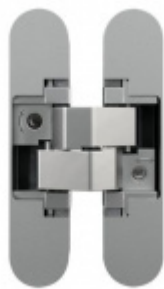

Upevnění pro obložkovou zárubeň Anselmi AN 140 3D FZ

Anselmi
MEMBER OF SIMONSWERK

ID produktu: 20401

Upevňovací plechy pro instalaci pantů Anselmi AN 140/AN150/ AN 160 do obložkových zárubní

Materiál ocel. Tloušťka 3 mm

Uvedená cena je za 1 ks.

Součástí balení jsou 2x podložka 3 mm, 2x podložka 1 mm, 2x podložka 10 mm, 2x šroubky M4x10 se zapuštěnou hlavou

Vaše cena bez DPH

99 Kč

Vaše cena s DPH

119,79 Kč

Dostupnost

více jak 10 ks

Zobrazit produkt

PŘÍSLUŠENSTVÍ

Skrytý pant Anselmi AN 160 3D

Anselmi

OD 490 Kč

8 ks