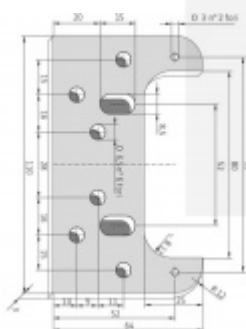

Upevnění pro obložkovou zárubeň Anselmi AN 140 3D FZ

Anselmi
MEMBER OF SIMONSWERK

ID produktu: 20401

Upevňovací plechy pro instalaci pantů Anselmi AN 140/AN150/ AN 160 do obložkových zárubní

Materiál ocel. Tloušťka 3 mm

Uvedená cena je za 1 ks.

Součástí balení jsou 2x podložka 3 mm, 2x podložka 1 mm, 2x podložka 10 mm, 2x šroubky M4x10 se zapuštěnou hlavou

Vaše cena bez DPH

99 Kč

Vaše cena s DPH

119,79 Kč

Dostupnost

více jak 10 ks