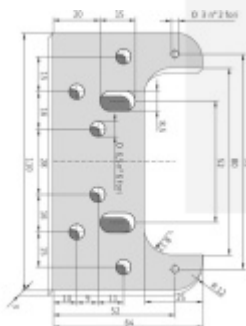

Upevnění pro obložkovou zárubeň Anselmi AN 140 3D FZ

Anselmi
MEMBER OF SIMONSWERK

ID produktu: 20401

Upevňovací plechy pro instalaci pantů Anselmi AN 140/AN150/ AN 160 do obložkových zárubní

Materiál ocel. Tloušťka 3 mm

Uvedená cena je za 1 ks.

Součástí balení jsou 2x podložka 3 mm, 2x podložka 1 mm, 2x podložka 10 mm, 2x šroubky M4x10 se zapuštěnou hlavou

Vaše cena bez DPH

4,04 €

Vaše cena s DPH

4,89 €

Dostupnost

více jak 10 ks