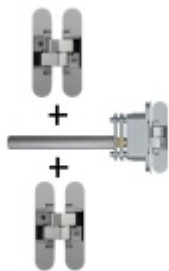

Upevnění pro obložkovou zárubeň Anselmi AN 140 3D FZ

Anselmi
MEMBER OF SIMONSWERK

ID produktu: 20401

Upevňovací plechy pro instalaci pantů Anselmi AN 140/AN150/ AN 160 do obložkových zárubní

Materiál ocel. Tloušťka 3 mm

Uvedená cena je za 1 ks.

Součástí balení jsou 2x podložka 3 mm, 2x podložka 1 mm, 2x podložka 10 mm, 2x šroubky M4x10 se zapuštěnou hlavou

Vaše cena bez DPH

4,04 €

Vaše cena s DPH

4,89 €

Dostupnost

více jak 10 ks

Zobrazit produkt

PŘÍSLUŠENSTVÍ

Skrytý pant Anselmi AN 160
3D stříbrná / černá / bílá

Anselmi

OD 15,96 €

více jak 10 ks

PODOBNÉ PRODUKTY

Sada skrytých pantů Anselmi pro samozavírací dveře