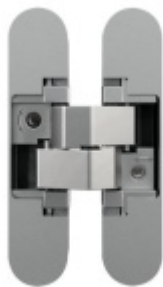

Upevnění pro obložkovou zárubeň Anselmi AN 140 3D FZ

Anselmi
MEMBER OF SIMONSWERK

ID produktu: 20401

Upevňovací plechy pro instalaci pantů Anselmi AN 140/AN150/ AN 160 do obložkových zárubní

Materiál ocel. Tloušťka 3 mm

Uvedená cena je za 1 ks.

Součástí balení jsou 2x podložka 3 mm, 2x podložka 1 mm, 2x podložka 10 mm, 2x šroubky M4x10 se zapuštěnou hlavou

Vaše cena bez DPH

4,04 €

Vaše cena s DPH

4,89 €

Dostupnost

více jak 10 ks

Zobrazit produkt

PŘÍSLUŠENSTVÍ

Skrytý pant Anselmi AN 160
3D stříbrná / černá / bílá

Anselmi

OD 15,96 €

více jak 10 ks

PODOBNÉ PRODUKTY

Sada skrytých pantů Anselmi pro samozavírací dveře