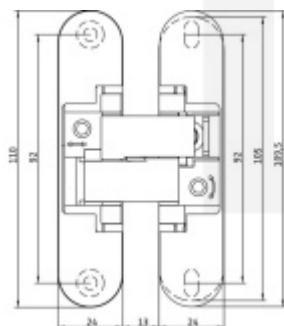

Skrytý pant samozavírací Anselmi AN 108 3D SC45 stříbrná / černá / bílá

Anselmi
MEMBER OF SIMONSWERK

Skrytý samozavírací dveřní pant pro lehké interiérové bezfalcové dveře.

Integrovaný automatický samozavírací mechanismus s plynulým dojezdem.

Seřízení zavírací síly je možné po nainstalování pantu do dveří.

!! Pozor pant nemůže nahradit běžný dveřní zavírač. V případě, že potřebujete zavírat těžší frekventované dveře ve veřejném objektu, doporučujeme zakoupit [klasický skrytý dveřní zavírač](#) !!

Nosnost 45 kg - počítáno na dva panty a rozměr křídla 900x2100 mm

Úhel otevření 180°

Materiál Zamak/ocel

Povrchová úprava Satin Chrom (AN 0114). Na objednání jsou možné i jiné barevné odstíny (bílá, černá, mosaz, chrom a jiné)

Pro použití pantu na dveřích je nutná kombinace se standardními panty Anselmi AN 140 nebo AN 160 3D. Samozavírací pant se instaluje na střed dveří a panty AN 140/160 se instalují do vrchní a spodní části dveří. Celkem tedy pro funkční dveře potřebujete 2 x panty standardní + 1 x pant zavírací.

Samozavírání je deaktivováno po otevření dveří ve větším úhlu než 120°.

Instalaci by měla provádět odborná firma, která má zkušenosti s instalací dveřních pantů.