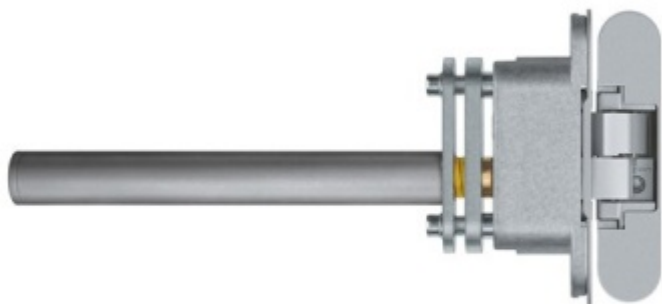

Skrytý pant samozavírací Anselmi AN 108 3D SC45 stříbrná / černá / bílá

Anselmi
MEMBER OF SIMONSWERK

Skrytý samozavírací dveřní pant pro lehké interiérové bezfalcové dveře.

Integrovaný automatický samozavírací mechanismus s plynulým dojezdem.

Nosnost 45 kg - počítáno na dva panty a rozměr křídla 900x2100 mm

Úhel otevření 180°

Materiál Zamak/ocel

Povrchová úprava Satin Chrom (AN 0114). Na objednání jsou možné i jiné barevné odstíny (bílá, černá, mosaz, chrom a jiné)