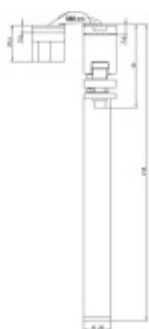

Nosnost 45 kg - počítáno na dva panty a rozměr křídla 900x2100 mm

Úhel otevření 180°

Materiál Zamak/ocel

Povrchová úprava Satin Chrom (AN 0114). Na objednání jsou možné i jiné barevné odstíny (bílá, černá, mosaz, chrom a jiné)

Pro použití pantu na dveřích je nutná kombinace se standardními panty Anselmi AN 140 nebo AN 160 3D. Samozavírací pant se instaluje na střed dveří a panty AN 140/160 se instalují do vrchní a spodní části dveří. Celkem tedy pro funkční dveře potřebujete 2 x panty standardní + 1 x pant zavírací.

Samozavírání je deaktivováno po otevření dveří ve větším úhlu než 120°.

Instalaci by měla provádět odborná firma, která má zkušenosti s instalací dveřních pantů.

Uvedená cena obsahuje 1 ks pantu + nasazovací krytky + vymezovací klínek pro seřízení dveří + zajišťovací klínek pro bezpečnou montáž.