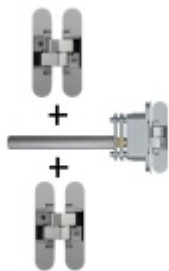

Součástí dodávky nejsou šroubky ani vruty!

Doporučené vruty pro zárubeň: Křížový šroub se zapuštěnou hlavou dle DIN 7505 A, průměr 4,5 mm.

Doporučené vruty pro křídlo: Křížový šroub s kulatou hlavou dle DIN 7505 B, průměr 4,5 mm.

## Černá AN 018

[Skrytý pant samozavírací Anselmi AN 108 3D SC45](#)  
[stříbrná / černá / bílá](#)  
[Černá AN 018](#)

DETAIL

5 ks **3 090 Kč bez DPH**  
3 738,9 Kč s DPH