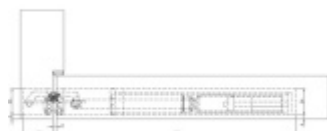

Nosnost 45 kg - počítáno na dva panty a rozměr křídla 900x2100 mm

Úhel otevření 180°

Materiál Zamak/ocel

Povrchová úprava Satin Chrom (AN 0114). Na objednání jsou možné i jiné barevné odstíny (bílá, černá, mosaz, chrom a jiné)

**Pro použití pantu na dveřích je nutná kombinace se standardními panty Anselmi AN 140 nebo AN 160 3D. Samozavírací pant se instaluje na střed dveří a panty AN 140/160 se instalují do vrchní a spodní části dveří. Celkem tedy pro funkční dveře potřebujete 2 x panty standardní + 1 x pant zavírací.**

Samozavírání je deaktivováno po otevření dveří ve větším úhlu než 120°.

Instalaci by měla provádět odborná firma, která má zkušenosti s instalací dveřních pantů.

Uvedená cena obsahuje 1 ks pantu + nasazovací krytky + vymezovací klínek pro seřízení dveří + zajišťovací klínek pro bezpečnou montáž.