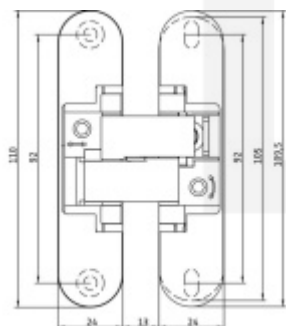

Skrytý pant samozavírací Anselmi AN 108 3D SC45 stříbrná / černá / bílá

Anselmi
MEMBER OF SIMONSWERK

Skrytý samozavírací dveřní pant pro lehké interiérové bezfalcové dveře.

Integrovaný automatický samozavírací mechanismus s plynulým dojezdem.

Seřízení zavírací síly je možné po nainstalování pantu do dveří.

!! Pozor pant nemůže nahradit běžný dveřní zavírač. V případě, že potřebujete zavírat těžší frekventované dveře ve veřejném objektu, doporučujeme zakoupit [klasický skrytý dveřní zavírač](#) !!

Nosnost 45 kg - počítáno na dva panty a rozměr křídla 900x2100 mm

Úhel otevření 180°

Materiál Zamak/ocel

Povrchová úprava Satin Chrom (AN 0114). Na objednání jsou možné i jiné barevné odstíny (bílá, černá, mosaz, chrom a jiné)

Pro použití pantu na dveřích je nutná kombinace se standardními panty Anselmi AN 140 nebo AN 160 3D. Samozavírací pant se instaluje na střed dveří a panty AN 140/160 se instalují do vrchní a spodní části dveří. Celkem tedy pro funkční dveře potřebujete 2 x panty standardní + 1 x pant zavírací.

Samozavírání je deaktivováno po otevření dveří ve větším úhlu než 120°.

Instalaci by měla provádět odborná firma, která má zkušenosti s instalací dveřních pantů.