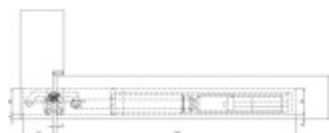

Nosnost 45 kg - počítáno na dva panty a rozměr křídla 900x2100 mm

Úhel otevření 180°

Materiál Zamak/ocel

Povrchová úprava Satin Chrom (AN 0114). Na objednání jsou možné i jiné barevné odstíny (bílá, černá, mosaz, chrom a jiné)

Pro použití pantu na dveřích je nutná kombinace se standardními panty Anselmi AN 140 nebo AN 160 3D. Samozavírací pant se instaluje na střed dveří a panty AN 140/160 se instalují do vrchní a spodní části dveří. Celkem tedy pro funkční dveře potřebujete 2 x panty standardní + 1 x pant zavírací.

Samozavírání je deaktivováno po otevření dveří ve větším úhlu než 120°.

Instalaci by měla provádět odborná firma, která má zkušenosti s instalací dveřních pantů.

Uvedená cena obsahuje 1 ks pantu + nasazovací krytky + vymezovací klínek pro seřízení dveří + zajišťovací klínek pro bezpečnou montáž.