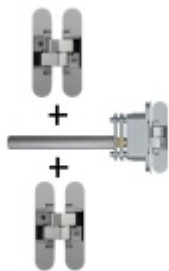

PODOBNÉ PRODUKTY

Sada skrytých pantů Anselmi pro samozavírací dveře

Anselmi

OD 3 732 Kč

Termín bude prověřen u dodavatele