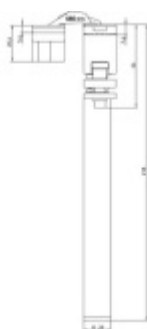

Skrytý pant samozavírací Anselmi AN 108 3D SC45 stříbrná / černá / bílá

Anselmi
MEMBER OF SIMONSWERK

Skrytý samozavírací dveřní pant pro lehké interiérové bezfalcové dveře.

Integrovaný automatický samozavírací mechanismus s plynulým dojezdem.

Seřízení zavírací síly je možné po nainstalování pantu do dveří.

!! Pozor pant nemůže nahradit běžný dveřní zavírač. V případě, že potřebujete zavírat těžší frekventované dveře ve veřejném objektu, doporučujeme zakoupit [klasický skrytý dveřní zavírač](#) !!

Nosnost 45 kg - počítáno na dva panty a rozměr křídla 900x2100 mm

Úhel otevření 180°

Materiál Zamak/ocel

Povrchová úprava Satin Chrom (AN 0114). Na objednání jsou možné i jiné barevné odstíny (bílá, černá, mosaz, chrom a jiné)

Pro použití pantu na dveřích je nutná kombinace se standardními panty Anselmi AN 140 nebo AN 160 3D. Samozavírací pant se instaluje na střed dveří a panty AN 140/160 se instalují do vrchní a spodní části dveří. Celkem tedy pro funkční dveře potřebujete 2 x panty standardní + 1 x pant zavírací.

Samozavírání je deaktivováno po otevření dveří ve větším úhlu než 120°.

Instalaci by měla provádět odborná firma, která má zkušenosti s instalací dveřních pantů.