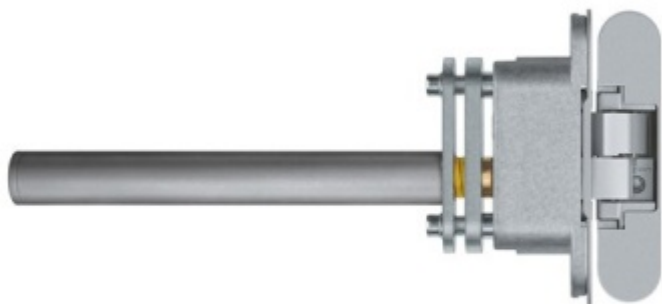

## Skrytý pant samozavírací Anselmi AN 108 3D SC45 stříbrná / černá / bílá

**Anselmi**  
MEMBER OF SIMONSWERK

Skrytý samozavírací dveřní pant pro lehké interiérové bezfalcové dveře.

Integrovaný automatický samozavírací mechanismus s plynulým dojezdem.

Nosnost 45 kg - počítáno na dva panty a rozměr křídla 900x2100 mm

Úhel otevření 180°

Materiál Zamak/ocel

Povrchová úprava Satin Chrom (AN 0114). Na objednání jsou možné i jiné barevné odstíny (bílá, černá, mosaz, chrom a jiné)