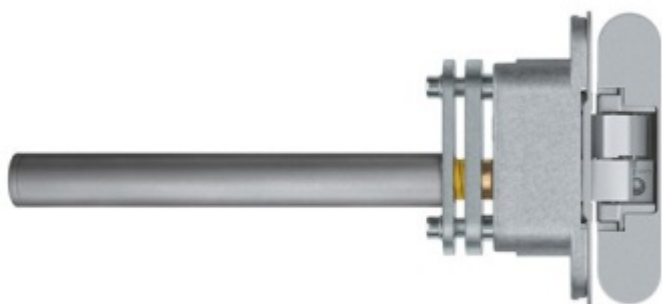

## Skrytý pant samozavírací Anselmi AN 108 3D SC45 stříbrná / černá / bílá

**Anselmi**  
MEMBER OF SIMONSWERK

Skrytý samozavírací dveřní pant pro lehké interiérové bezfalcové dveře.

Integrovaný automatický samozavírací mechanismus s plynulým dojezdem.

Nosnost 45 kg - počítáno na dva panty a rozměr křídla 900x2100 mm

Úhel otevření 180°

Materiál Zamak/ocel

Povrchová úprava Satin Chrom (AN 0114). Na objednání jsou možné i jiné barevné odstíny (bílá, černá, mosaz, chrom a jiné)