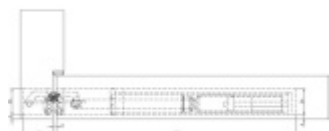

Nosnost 45 kg - počítáno na dva panty a rozměr křídla 900x2100 mm

Úhel otevření 180°

Materiál Zamak/ocel

Povrchová úprava Satin Chrom (AN 0114). Na objednání jsou možné i jiné barevné odstíny (bílá, černá, mosaz, chrom a jiné)

**Pro použití pantu na dveřích je nutná kombinace se standardními panty Anselmi AN 140 nebo AN 160 3D. Samozavírací pant se instaluje na střed dveří a panty AN 140/160 se instalují do vrchní a spodní části dveří. Celkem tedy pro funkční dveře potřebujete 2 x panty standardní + 1 x pant zavírací.**

Samozavírání je deaktivováno po otevření dveří ve větším úhlu než 120°.

Instalaci by měla provádět odborná firma, která má zkušenosti s instalací dveřních pantů.

Uvedená cena obsahuje 1 ks pantu + nasazovací krytky + vymezovací klínek pro seřízení dveří + zajišťovací klínek pro bezpečnou montáž.