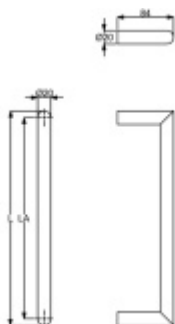

Dveřní madlo Südmetail Ronny II, 20 mm, černá matná

Dveřní madlo

Průměr trubky 20 mm

Materiál : nerez v provedení s černou matnou barvou.

K madlu je potřeba vybrat odpovídající spojovací materiál v příslušenství.

Délka 420 mm / LA 400 mm

[Dveřní madlo Südmetail Ronny II, 20 mm, černá matná](#)
[Délka 420 mm / LA 400 mm](#)

DETAIL

5 pracovních dní **2 715 Kč bez DPH**
3 285,15 Kč s DPH

Délka 820 mm / LA800 mm

[Dveřní madlo Südmetail Ronny II, 20 mm, černá matná](#)
[Délka 820 mm / LA800 mm](#)