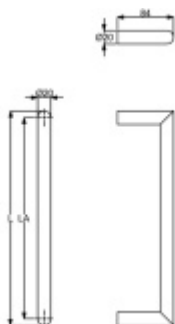

## Dveřní madlo Südmetail Ronny II, 20 mm, černá matná

Dveřní madlo

Průměr trubky 20 mm

Materiál : nerez v provedení s černou matnou barvou.

K madlu je potřeba vybrat odpovídající spojovací materiál v příslušenství.

**Délka 420 mm / LA 400 mm**

[Dveřní madlo Südmetail Ronny II, 20 mm, černá matná](#)  
[Délka 420 mm / LA 400 mm](#)

DETAIL

5 pracovních dní **110,82 € bez DPH**  
134,09 € s DPH

**Délka 820 mm / LA800 mm**

[Dveřní madlo Südmetail Ronny II, 20 mm, černá matná](#)  
[Délka 820 mm / LA800 mm](#)

DETAIL

5 pracovních dní **180,2 € bez DPH**  
218,05 € s DPH