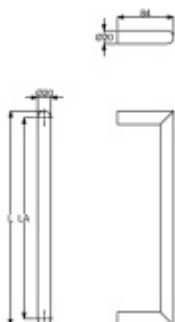

## Dveřní madlo Südmetail Ronny II, 20 mm, černá matná Délka 420 mm / LA 400 mm

ID produktu: 20404

Dveřní madlo

Průměr trubky 20 mm

Materiál : nerez v provedení s černou matnou barvou.

K madlu je potřeba vybrat odpovídající spojovací materiál v příslušenství.