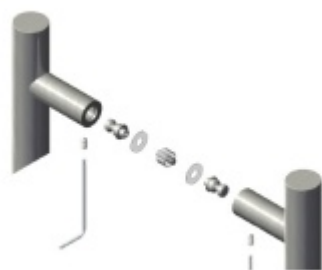

Dveřní madlo Südmetail Ronny II, 20 mm, černá matná Délka 820 mm / LA800 mm

ID produktu: 20405

Dveřní madlo

Průměr trubky 20 mm

Materiál : nerez v provedení s černou matnou barvou.

K madlu je potřeba vybrat odpovídající spojovací materiál v příslušenství.

OD 599 Kč

5 pracovních dní

**Párové propojení madel
Südmetall (sklo)**

Süd-Metall

OD 657 Kč

5 pracovních dní

**Skryté, jednostranné
upevnění madel Südmetall
(dřevo, plast, hliník)**

Süd-Metall