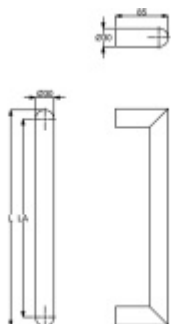

Dveřní madlo Südmetall San Pantanelo, 30 mm, černá

Dveřní madlo

Průměr trubky 30 mm

Materiál : nerez v provedení s černou matnou barvou.

K madlu je potřeba vybrat odpovídající spojovací materiál v příslušenství.

délka 800 mm / LA 770 mm

[Dveřní madlo Südmetall San Pantanelo, 30 mm, černá
délka 800 mm / LA 770 mm](#)

DETAIL

5 pracovních dní **4 240 Kč bez DPH**
5 130,4 Kč s DPH

délka 1600 mm / LA1570 mm

[Dveřní madlo Südmetall San Pantanelo, 30 mm, černá
délka 1600 mm / LA1570 mm](#)