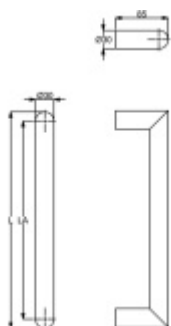

## Dveřní madlo Súdmetall San Pantanelo, 30 mm, černá

Dveřní madlo

Průměr trubky 30 mm

Materiál : nerez v provedení s černou matnou barvou.

K madlu je potřeba vybrat odpovídající spojovací materiál v příslušenství.

**délka 800 mm / LA 770 mm**

[Dveřní madlo Súdmetall San Pantanelo, 30 mm, černá  
délka 800 mm / LA 770 mm](#)

DETAIL

5 pracovních dní **173,06 € bez DPH**  
209,4 € s DPH

**délka 1600 mm / LA1570 mm**

[Dveřní madlo Súdmetall San Pantanelo, 30 mm, černá  
délka 1600 mm / LA1570 mm](#)