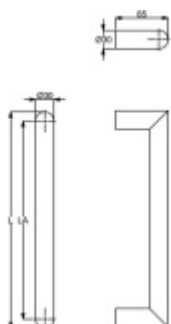

## Dveřní madlo Súdmetall San Pantanelo, 30 mm, černá délka 1600 mm / LA1570 mm

ID produktu: 20407

Dveřní madlo

Průměr trubky 30 mm

Materiál : nerez v provedení s černou matnou barvou.

K madlu je potřeba vybrat odpovídající spojovací materiál v příslušenství.