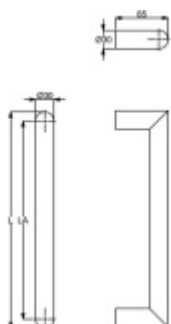

Produktový list

platný k 26. 4. 2026

luxusnikovani.cz
DELIVERED BY EFB

Dveřní madlo Súdmetall San Pantanelo, 30 mm, černá délka 800 mm / LA 770 mm

ID produktu: 20408

Dveřní madlo

Průměr trubky 30 mm

Materiál : nerez v provedení s černou matnou barvou.