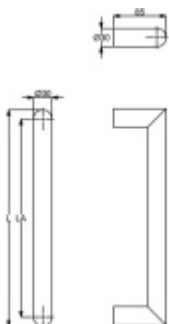

Produktový list

platný k 27. 4. 2026

luxusnikovani.cz
DELIVERED BY EFB

Dveřní madlo Südmetall San Pantanelo, 30 mm, černá délka 800 mm / LA 770 mm

ID produktu: 20408

Dveřní madlo

Průměr trubky 30 mm

Materiál : nerez v provedení s černou matnou barvou.