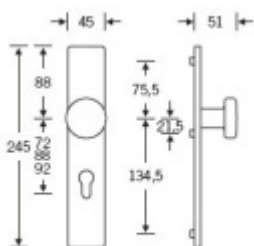

## FSB 19 1970 003 ASL Dveřní štítek s pevnou koulí

**FSB**

Dveřní štítek s pevnou koulí a skrytými šroubky pro montáž s klikami FSB ASL

Montáž skrz dveře

Rozteč 72 mm

Cena je za kus jednostranně

19 1970 003

### Eloxovaný hliník

[FSB 19 1970 003 ASL Dveřní štítek s pevnou koulí](#)  
[Eloxovaný hliník](#)

DETAIL

Termín bude prověřen u dodavatele **1 343 Kč bez DPH**  
1 625,03 Kč s DPH