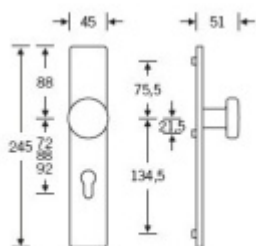

FSB 19 1970 003 ASL Dveřní štítek s pevnou koulí Eloxovaný hliník

FSB

ID produktu: 20411

Dveřní štítek s pevnou koulí a skrytými šroubky pro montáž s klikami FSB ASL

Montáž skrz dveře

Rozteč 72 mm

Cena je za kus jednostranně

19 1970 003

Vaše cena bez DPH

1 343 Kč

Vaše cena s DPH

1 625,03 Kč

Zobrazit produkt

PŘÍSLUŠENSTVÍ

Spojovací materiál 05 0566
ASL pro dlouhé štítky,
klika/koule