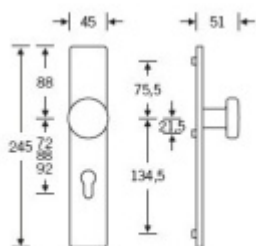

## FSB 19 1970 003 ASL Dveřní štítek s pevnou koulí Nerez kartáčovaná

**FSB**

ID produktu: 20412

Dveřní štítek s pevnou koulí a skrytými šroubky pro montáž s klikami FSB ASL

Montáž skrz dveře

Rozteč 72 mm

Cena je za kus jednostranně