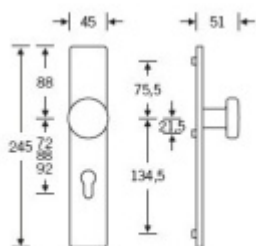

FSB 19 1970 003 ASL Dveřní štítek s pevnou koulí Nerez kartáčovaná

FSB

ID produktu: 20412

Dveřní štítek s pevnou koulí a skrytými šroubky pro montáž s klikami FSB ASL

Montáž skrz dveře

Rozteč 72 mm

Cena je za kus jednostranně

19 1970 003

Vaše cena bez DPH

94,73 €

Vaše cena s DPH

114,63 €

Zobrazit produkt

PŘÍSLUŠENSTVÍ

Spojovací materiál 05 0566
ASL pro dlouhé štítky,
klika/koule