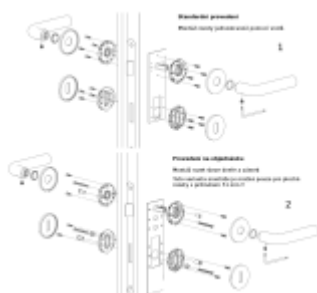

Rozety se standardně montují jednostranně pomocí vrtů na plochu dveří. Standardně montáž neprobíhá skrz dveře a zámek.

Pro projekty s vyšším provozem a větším zatížením dveří lze však objednat rozety připravené pro montáž skrze dveře a zámek.

Na objednávku je možné dodat kování s úzkou rozetou pro hliníkové nebo rámové dveře.

Detaily naleznete níže v části "Přílohy".

Pro objednání kování s úzkou rozetou nebo montáž skrze dveře prosím kontaktujte naše [obchodní oddělení](#).