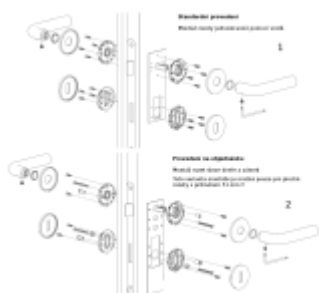

Rozety se standardně montují jednostranně pomocí vrtů na plochu dveří. Standardně montáž neprobíhá skrz dveře a zámek.

Pro projekty s vyšším provozem a větším zatížením dveří lze však objednat rozety připravené pro montáž skrze dveře a zámek.

Na objednávku je možné dodat kování s úzkou rozetou pro hliníkové nebo rámové dveře.

Detaily naleznete níže v části "Přílohy".

Pro objednání kování s úzkou rozetou nebo montáž skrze dveře prosím kontaktujte naše [obchodní oddělení](#).