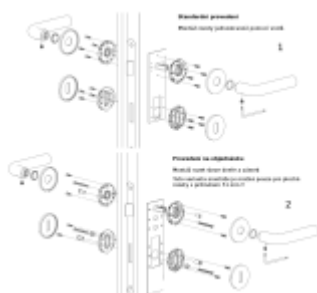

**Rozety se standardně montují jednostranně pomocí vrtů na plochu dveří. Standardně montáž neprobíhá skrz dveře a zámek.**

Pro projekty s vyšším provozem a větším zatížením dveří lze však objednat rozety připravené pro montáž skrze dveře a zámek.

**Na objednávku je možné dodat kování s úzkou rozetou pro hliníkové nebo rámové dveře.**

Detaily naleznete níže v části "Přílohy".

**Pro objednání kování s úzkou rozetou nebo montáž skrze dveře prosím kontaktujte naše [obchodní oddělení](#).**