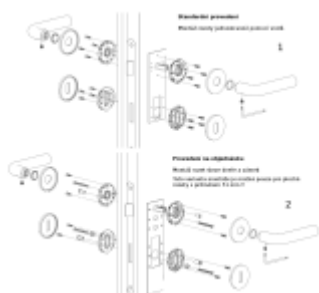

OLIVARI Plume nízká rozeta

OLIVARI 

Design: Piero Lissoni 2018

"Jména odhalují podstatu věcí". V tomto případě název již identifikuje záměr projektu. PLUME je jednoduchá, štíhlá a ergonomická dveřní klika. Archetyp kliky je v tomto případě ideální.

Rozety se standardně montují jednostranně pomocí vrutů. Lze objednat provedení montáž rozet skrze dveře a zámek. Tato varianta montáže je možná pouze pro ploché rozety s průměrem 51 mm.

Chrom leštěný

[OLIVARI Plume nízká rozeta](#)
[Chrom leštěný, Bez rozety/otvoru pro klíč](#)