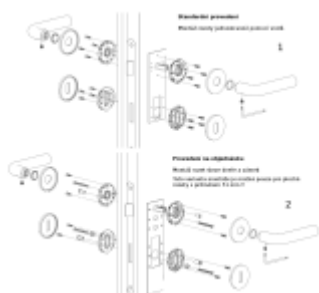

## OLIVARI Plume nízká rozeta

OLIVARI 

Design: Piero Lissoni 2018

"Jména odhalují podstatu věcí". V tomto případě název již identifikuje záměr projektu. PLUME je jednoduchá, štíhlá a ergonomická dvevní klika. Archetyp kliky je v tomto případě ideální.

Rozety se standardně montují jednostranně pomocí vrutů. Lze objednat provedení montáž rozet skrze dveře a zámek. Tato varianta montáže je možná pouze pro ploché rozety s průměrem 51 mm.