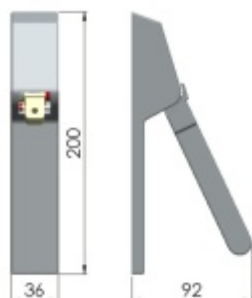

Materiál: nerez kartáčovaná (na poptání lze dodat i černá barva)

Rozteč je 72 / 88 / 92 mm

Rozměr čtyřhranu 9 mm.

Úhel stisku kliky:

30° (vhodné pro kombinaci se zámky Ü-Lock)

35° (na poptání, vhodné pro ostatní panikové zámky)

Hrazda je vhodná pro maximální šířku dveří 1257 mm.

Trubku s délkou 1200 mm je nutné objednat samostatně v příslušenství.

K hrazdě je potřeba objednat panikový zámek a čtyřhran 9mm, případně vnější štítek s pevnou koulí.