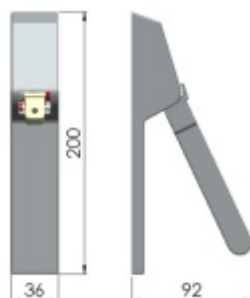

Požární a panikové provedení podle EN 1125 vhodné pro panikové úniky kde hrozí hromadná kumulace osob.

Materiál: nerez kartáčovaná (na poptání lze dodat i černá barva)

Rozteč je 72 / 88 / 92 mm

Rozměr čtyřhranu 9 mm.

Úhel stisku kliky:

30° (vhodné pro kombinaci se zámky Ü-Lock)

35° (na poptání, vhodné pro ostatní panikové zámky)

Hrazda je vhodná pro maximální šířku dveří 1257 mm.

Trubku s délkou 1200 mm je nutné objednat samostatně v příslušenství.

K hrazdě je potřeba objednat panikový zámek a čtyřhran 9mm, případně vnější štítek s pevnou koulí.

Vaše cena bez DPH

9 350 Kč

Vaše cena s DPH

11 313,5 Kč

Zobrazit produkt

PŘÍSLUŠENSTVÍ

**Panikový zámek klika/klika
SSF Serie 20 APD**