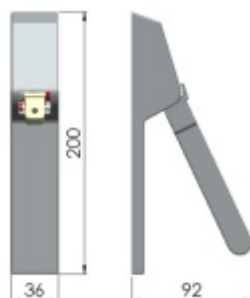

Požární a panikové provedení podle EN 1125 vhodné pro panikové úniky kde hrozí hromadná kumulace osob.

Materiál: nerez kartáčovaná (na poptání lze dodat i černá barva)

Rozteč je 72 / 88 / 92 mm

Rozměr čtyřhranu 9 mm.

Úhel stisku kliky:

30° (vhodné pro kombinaci se zámky Ü-Lock)

35° (na poptání, vhodné pro ostatní panikové zámky)

Hrazda je vhodná pro maximální šířku dveří 1257 mm.

Trubku s délkou 1200 mm je nutné objednat samostatně v příslušenství.

K hrazdě je potřeba objednat panikový zámek a čtyřhran 9mm, případně vnější štítek s pevnou koulí.

Vaše cena bez DPH

381,63 €

Vaše cena s DPH

461,78 €

Zobrazit produkt

PŘÍSLUŠENSTVÍ

**Panikový zámek klika/klika
SSF Serie 20 APD**