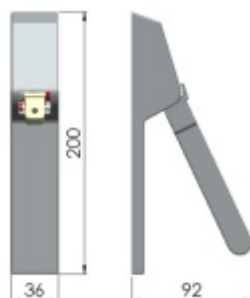

## Paniková hrazda hranatá, Übar, nerez 88 mm (na poptání)

ID produktu: 20448

Tlačná paniková hrazda vhodná pro kombinaci se zadlabacími panikovými zámky Südmetall a SSF.

Požární a panikové provedení podle EN 1125 vhodné pro panikové úniky kde hrozí hromadná kumulace osob.

**Materiál: nerez kartáčovaná (na poptání lze dodat i černá barva)**

Rozteč je 72 / 88 / 92 mm

Rozměr čtyřhranu 9 mm.

Úhel stisku kliky:

30° (vhodné pro kombinaci se zámky Ü-Lock)

35° (na poptání, vhodné pro ostatní panikové zámky )

Hrazda je vhodná pro maximální šířku dveří 1257 mm.

**Trubku s délkou 1200 mm je nutné objednat samostatně v příslušenství.**

K hrazdě je potřeba objednat panikový zámek a čtyřhran 9mm, případně vnější štítek s pevnou koulí.