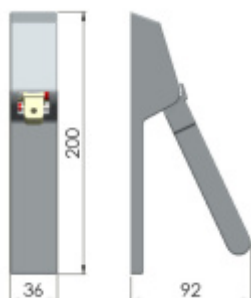

Požární a panikové provedení podle EN 1125 vhodné pro panikové úniky kde hrozí hromadná kumulace osob.

Materiál: nerez kartáčovaná (na poptání lze dodat i černá barva)

Rozteč je 72 / 88 / 92 mm

Rozměr čtyřhranu 9 mm.

Úhel stisku kliky:

30° (vhodné pro kombinaci se zámky Ü-Lock)

35° (na poptání, vhodné pro ostatní panikové zámky)

Hrazda je dodávána s délkou trubky vhodnou pro maximální šířku dveří 1257 mm.

Trubku s délkou 1200 mm je nutné objednat samostatně v příslušenství zde.

K hrazdě je potřeba objednat panikový zámek a čtyřhran 9mm, případně vnější štítek s pevnou koulí.

Vaše cena bez DPH

9 350 Kč

Vaše cena s DPH

11 313,5 Kč

Zobrazit produkt

PŘÍSLUŠENSTVÍ

**Panikový zámek
klika/klika SSF Serie 20
APD
SSF**