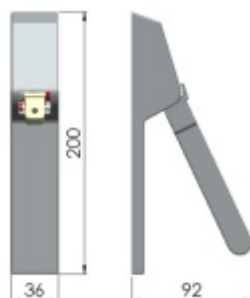

Požární a panikové provedení podle EN 1125 vhodné pro panikové úniky kde hrozí hromadná kumulace osob.

Materiál: nerez kartáčovaná (na poptání lze dodat i černá barva)

Rozteč je 72 / 88 / 92 mm

Rozměr čtyřhranu 9 mm.

Úhel stisku kliky:

30° (vhodné pro kombinaci se zámky Ü-Lock)

35° (na poptání, vhodné pro ostatní panikové zámky)

Hrazda je vhodná pro maximální šířku dveří 1257 mm.

Trubku s délkou 1200 mm je nutné objednat samostatně v příslušenství.

K hrazdě je potřeba objednat panikový zámek a čtyřhran 9mm, případně vnější štítek s pevnou koulí.

Vaše cena bez DPH

8 775 Kč

Vaše cena s DPH

10 617,75 Kč

Zobrazit produkt

PŘÍSLUŠENSTVÍ

**Panikový zámek klika/klika
SSF Serie 20 APD**