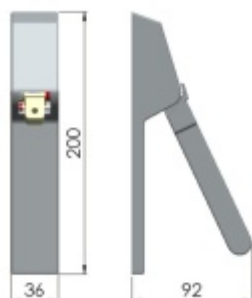

## Paniková hrazda hranatá, Übar, nerez 72 mm

ID produktu: 20449

Tlačná paniková hrazda vhodná pro kombinaci se zadlabacími panikovými zámky Südmetail a SSF.

Požární a panikové provedení podle EN 1125 vhodné pro panikové úniky kde hrozí hromadná kumulace osob.

**Materiál: nerez kartáčovaná (na poptání lze dodat i černá barva)**

Rozteč je 72 / 88 / 92 mm

Rozměr čtyřhranu 9 mm.

Úhel stisku kliky:

30° (vhodné pro kombinaci se zámky Ü-Lock)

35° (na poptání, vhodné pro ostatní panikové zámky)

Hrazda je vhodná pro maximální šířku dveří 1257 mm.

**Trubku s délkou 1200 mm je nutné objednat samostatně v příslušenství.**

K hrazdě je potřeba objednat panikový zámek a čtyřhran 9mm, případně vnější štítek s pevnou koulí.