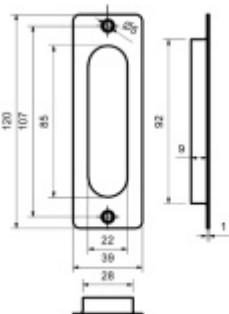

Mušle pro posuvné dveře Square, černá

ID produktu: 20454

Mušle pro posuvné dveře s viditelnými šrouby

Černá matná barva

Uvedená cena je za kus mušle jednostranně.

Vaše cena bez DPH

480 Kč

Vaše cena s DPH