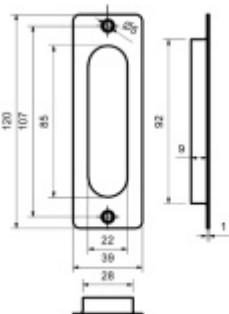

Mušle pro posuvné dveře Square, černá

ID produktu: 20454

Mušle pro posuvné dveře s viditelnými šrouby

Černá matná barva

Uvedená cena je za kus mušle jednostranně.

Vaše cena bez DPH

19,59 €

Vaše cena s DPH