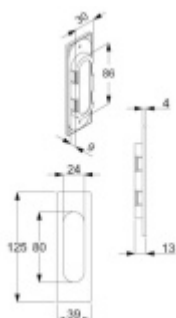

Černá matná

[Mušle pro posuvné dveře Square II,
černá](#)
[Černá matná](#)

DETAIL

Termín bude prověřen u
dodavatele

595 Kč bez DPH
719,95 Kč s DPH

Černá ocel

[Mušle pro posuvné dveře Square II,
černá](#)
[Černá ocel](#)