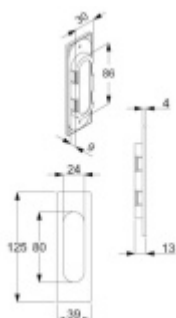

## Mušle pro posuvné dveře Square II, černá

Mušle pro posuvné dveře se skrytými šrouby.

Černá barva

Uvedená cena je za kus mušle jednostranně.