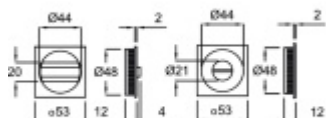

[Zobrazit produkt](#)