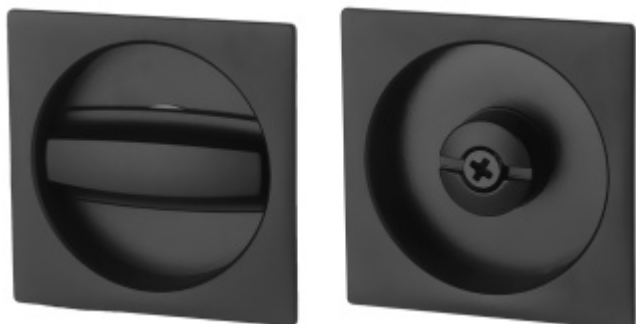

### Mušle Square pro posuvné dveře se zamykáním, Černá matná

ID produktu: 20456

Oboustranná mušle pro posuvné dveře s otočným úchtem a nouzovým otevřením.

Černá matná barva

Součástí dodávky je čtyřhran 6 mm s redukcí 6/8 mm na tl. dveří 38-44 mm.