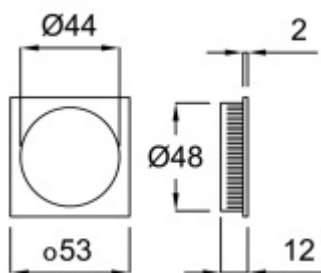

Mušle Square pro posuvné dveře, Černá matná

ID produktu: 20457

Mušle pro posuvné dveře hranatá.

Černá matná barva

Uvedená cena je za 1 kus mušle jednostranně.

Vaše cena bez DPH

620 Kč

Vaše cena s DPH