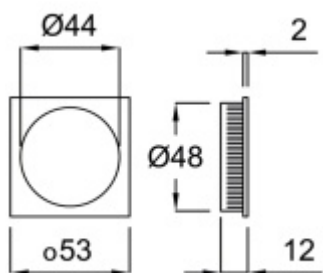

Produktový list

platný k 18. 4. 2026

luxusnikovani.cz
DELIVERED BY EFB

Mušle Square pro posuvné dveře, Černá matná

ID produktu: 20457

Mušle pro posuvné dveře hranatá.

Černá matná barva

Uvedená cena je za 1 kus mušle jednostranně.