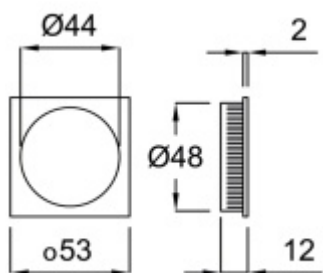

Produktový list

platný k 27. 4. 2026

luxusnikovani.cz
DELIVERED BY EFB

Mušle Square pro posuvné dveře, Černá matná

ID produktu: 20457

Mušle pro posuvné dveře hranatá.

Černá matná barva

Uvedená cena je za 1 kus mušle jednostranně.