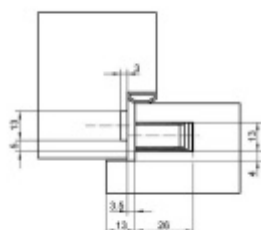

KCM 50 Magnet pro dveře a zárubně

SIMONSWERK

ID produktu: 20463

Univerzální magnet pro přidržení dveří v zavřené poloze.

Magnet lze instalovat do dřevěných dveří, otevíraných stěn, zárubně nebo nábytkových dvířek podle potřeby.

Magnetickou sílu lze snadno seřizovat podle velikosti dveří. Lze tak ovlivnit to, jakou silou budou dveře ovládány.

K magnetu je potřeba objednat samostatně protiplech KC 50/H, který naleznete v příslušenství.