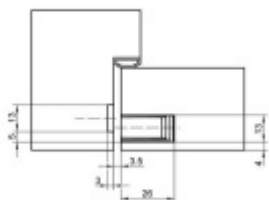

Magnetickou sílu lze snadno seřizovat podle velikosti dveří. Lze tak ovlivnit to, jakou silou budou dveře ovládány.

K magnetu je potřeba objednat samostatně protiplech KC 50/H, který naleznete v příslušenství.