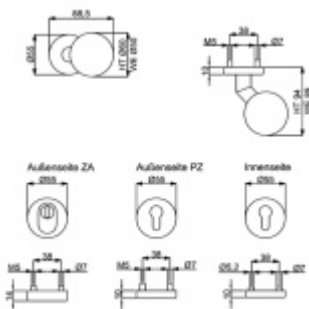

Produktový list

platný k 6. 6. 2026

luxusnikovani.cz
DELIVERED BY EFB

Bezpečnostní kování s kulatými rozetami, Sicura Manuel, Černá ocel

Sada kování pro vstupní dveře s kulatými rozetami a zámkovou rozetou s překrytím vložky.

Vhodné pro přesah vložky 9-15 mm.

Sada obsahuje: kouli, spodní rozety, čtyřhran 8 mm, šrouby M5, kliku s rozetou

Spojovací materiál je určen pro tloušťku dveří 37-42 mm. Na objednávku lze vyměnit spojovací materiál pro jakoukoliv jinou tloušťku dveří.

Certifikováno dle DIN 18257 ES1/WB2 - 2. bezpečnostní třída.

Povrch černá ocel

Levé provedení

[Bezpečnostní kování s kulatými rozetami, Sicura Manuel, Černá ocel](#)
[Levé provedení](#)

Pravé provedení

DETAIL