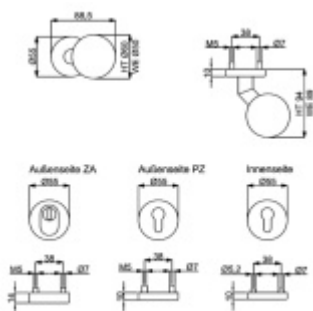

Vhodné pro přesah vložky 9-15 mm.

Sada obsahuje: koule, spodní rozety, čtyřhran 8 mm, šrouby M5, kliku s rozetou

Spojovací materiál je určen pro tloušťku dveří 37-42 mm. Na objednávku lze vyměnit spojovací materiál pro jakoukoliv jinou tloušťku dveří.

Certifikováno dle DIN 18257 ES1/WB2 - 2. bezpečnostní třída.

Povrch černá ocel

Levé provedení

[Bezpečnostní kování s kulatými rozetami, Sicura Manuel, Černá ocel](#)
[Levé provedení](#)

Pravé provedení

DETAIL