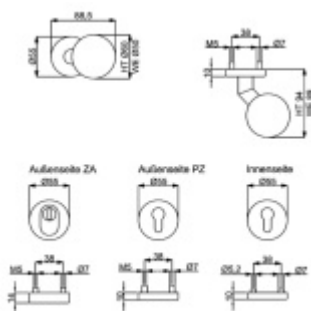

Vhodné pro přesah vložky 9-15 mm.

Sada obsahuje: koule, spodní rozety, čtyřhran 8 mm, šrouby M5, kliku s rozetou

Spojovací materiál je určen pro tloušťku dveří 37-42 mm. Na objednávku lze vyměnit spojovací materiál pro jakoukoliv jinou tloušťku dveří.

Certifikováno dle DIN 18257 ES1/WB2 - 2. bezpečnostní třída.

Povrch černá ocel

Levé provedení

[Bezpečnostní kování s kulatými rozetami, Sicura Manuel, Černá ocel](#)
[Levé provedení](#)

Pravé provedení

DETAIL