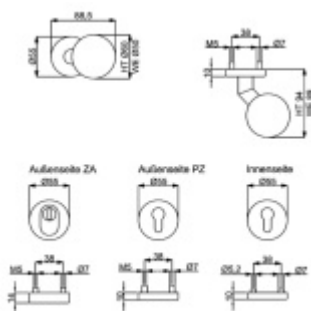

Vhodné pro přesah vložky 9-15 mm.

Sada obsahuje: kouli, spodní rozety, čtyřhran 8 mm, šrouby M5, kliku s rozetou

Spojovací materiál je určen pro tloušťku dveří 37-42 mm. Na objednávku lze vyměnit spojovací materiál pro jakoukoliv jinou tloušťku dveří.

Certifikováno dle DIN 18257 ES1/WB2 - 2. bezpečnostní třída.

Povrch černá ocel

Levé provedení

[Bezpečnostní kování s kulatými rozetami, Sicura Manuel, matná černá](#)
[Levé provedení](#)

Pravé provedení

DETAIL