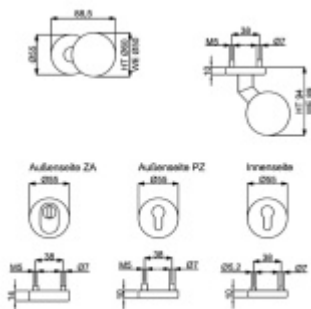

## Bezpečnostní kování s kulatými rozetami, Sicura Manuel, matná černá

Sada kování pro vstupní dveře s kulatými rozetami a zámkovou rozetou s překrytím vložky.

Vhodné pro přesah vložky 9-15 mm.

Sada obsahuje: kouli, spodní rozety, čtyřhran 8 mm, šrouby M5, kliku s rozetou

Spojovací materiál je určen pro tloušťku dveří 37-42 mm. Na objednávku lze vyměnit spojovací materiál pro jakoukoliv jinou tloušťku dveří.

Certifikováno dle DIN 18257 ES1/WB2 - 2. bezpečnostní třída.

Povrch černá ocel

### Levé provedení

[Bezpečnostní kování s kulatými rozetami, Sicura Manuel, matná černá](#)  
[Levé provedení](#)

### Pravé provedení

DETAIL

Termín bude prověřen u dodavatele

**5 618 Kč bez DPH**  
6 797,78 Kč s DPH

[Bezpečnostní kování s kulatými rozetami, Sicura](#)  
[Manuel, matná černá](#)  
[Pravé provedení](#)