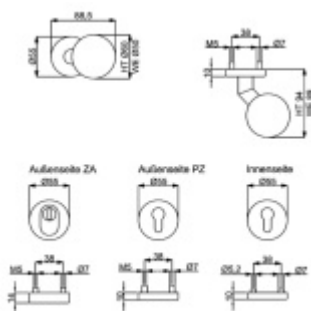

Produktový list

platný k 28. 4. 2026

luxusnikovani.cz
DELIVERED BY EFB

Bezpečnostní kování s kulatými rozetami, Sicura Manuel, matná černá

Sada kování pro vstupní dveře s kulatými rozetami a zámkovou rozetou s překrytím vložky.

Vhodné pro přesah vložky 9-15 mm.

Sada obsahuje: kouli, spodní rozety, čtyřhran 8 mm, šrouby M5, kliku s rozetou

Spojovací materiál je určen pro tloušťku dveří 37-42 mm. Na objednávku lze vyměnit spojovací materiál pro jakoukoliv jinou tloušťku dveří.

Certifikováno dle DIN 18257 ES1/WB2 - 2. bezpečnostní třída.

Povrch černá ocel

Levé provedení

[Bezpečnostní kování s kulatými rozetami, Sicura Manuel, matná černá](#)
[Levé provedení](#)

Pravé provedení

DETAIL