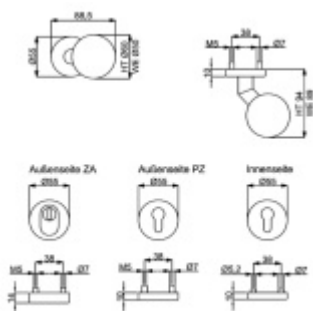

Produktový list

platný k 26. 4. 2026

luxusnikovani.cz
DELIVERED BY EFB

Bezpečnostní kování s kulatými rozetami, Sicura Manuel, Černá ocel Levé provedení

ID produktu: 20469

Sada kování pro vstupní dveře s kulatými rozetami a zámkovou rozetou s překrytím vložky.

Vhodné pro přesah vložky 9-15 mm.

Sada obsahuje: koule, spodní rozety, čtyřhran 8 mm, šrouby M5, kliku s rozetou

Spojovací materiál je určen pro tloušťku dveří 37-42 mm. Na objednávku lze vyměnit spojovací materiál pro jakoukoliv jinou tloušťku dveří.

Certifikováno dle DIN 18257 ES1/WB2 - 2. bezpečnostní třída.

Povrch černá ocel

Vaše cena bez DPH

5 833 Kč

Vaše cena s DPH

7 057,93 Kč

Zobrazit produkt