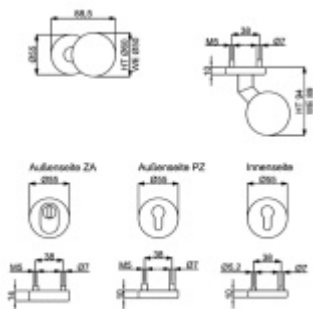

Produktový list

platný k 6. 6. 2026

luxusnikovani.cz
DELIVERED BY EFB

Bezpečnostní kování s kulatými rozetami, Sicura Manuel, Černá ocel Pravé provedení

ID produktu: 20470

Sada kování pro vstupní dveře s kulatými rozetami a zámkovou rozetou s překrytím vložky.

Vhodné pro přesah vložky 9-15 mm.

Sada obsahuje: koule, spodní rozety, čtyřhran 8 mm, šrouby M5, kliku s rozetou

Spojovací materiál je určen pro tloušťku dveří 37-42 mm. Na objednávku lze vyměnit spojovací materiál pro jakoukoliv jinou tloušťku dveří.

Certifikováno dle DIN 18257 ES1/WB2 - 2. bezpečnostní třída.

Povrch černá ocel

Vaše cena bez DPH

5 833 Kč

Vaše cena s DPH

7 057,93 Kč

Zobrazit produkt