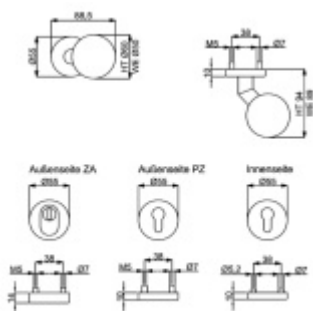

Produktový list

platný k 30. 4. 2026

luxusnikovani.cz
DELIVERED BY EFB

Bezpečnostní kování s kulatými rozetami, Sicura Manuel, Černá ocel Pravé provedení

ID produktu: 20470

Sada kování pro vstupní dveře s kulatými rozetami a zámkovou rozetou s překrytím vložky.

Vhodné pro přesah vložky 9-15 mm.

Sada obsahuje: koule, spodní rozety, čtyřhran 8 mm, šrouby M5, kliku s rozetou

Spojovací materiál je určen pro tloušťku dveří 37-42 mm. Na objednávku lze vyměnit spojovací materiál pro jakoukoliv jinou tloušťku dveří.

Certifikováno dle DIN 18257 ES1/WB2 - 2. bezpečnostní třída.

Povrch černá ocel

Vaše cena bez DPH

238,08 €

Vaše cena s DPH

288,08 €

Zobrazit produkt