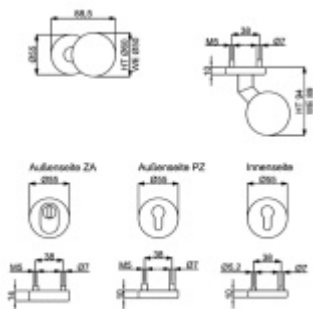

Produktový list

platný k 26. 4. 2026

luxusnikovani.cz
DELIVERED BY EFB

Bezpečnostní kování s kulatými rozetami, Sicura Manuel, matná černá Levé provedení

ID produktu: 20471

Sada kování pro vstupní dveře s kulatými rozetami a zámkovou rozetou s překrytím vložky.

Vhodné pro přesah vložky 9-15 mm.

Sada obsahuje: koule, spodní rozety, čtyřhran 8 mm, šrouby M5, kliku s rozetou

Spojovací materiál je určen pro tloušťku dveří 37-42 mm. Na objednávku lze vyměnit spojovací materiál pro jakoukoliv jinou tloušťku dveří.

Certifikováno dle DIN 18257 ES1/WB2 - 2. bezpečnostní třída.

Povrch černá ocel

Vaše cena bez DPH

5 618 Kč

Vaše cena s DPH

6 797,78 Kč

Zobrazit produkt