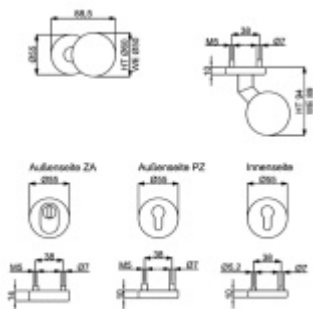

Produktový list

platný k 29. 4. 2026

luxusnikovani.cz
DELIVERED BY EFB

Bezpečnostní kování s kulatými rozetami, Sicura Manuel, matná černá Levé provedení

ID produktu: 20471

Sada kování pro vstupní dveře s kulatými rozetami a zámkovou rozetou s překrytím vložky.

Vhodné pro přesah vložky 9-15 mm.

Sada obsahuje: koule, spodní rozety, čtyřhran 8 mm, šrouby M5, kliku s rozetou

Spojovací materiál je určen pro tloušťku dveří 37-42 mm. Na objednávku lze vyměnit spojovací materiál pro jakoukoliv jinou tloušťku dveří.

Certifikováno dle DIN 18257 ES1/WB2 - 2. bezpečnostní třída.

Povrch černá ocel

Vaše cena bez DPH

229,31 €

Vaše cena s DPH

277,46 €

Zobrazit produkt