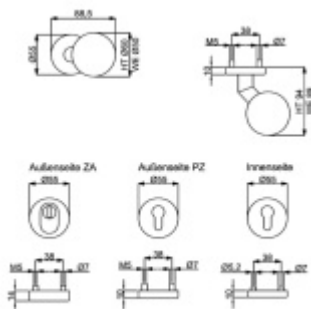

Produktový list

platný k 6. 6. 2026

luxusnikovani.cz
DELIVERED BY EFB

Bezpečnostní kování s kulatými rozetami, Sicura Manuel, matná černá Pravé provedení

ID produktu: 20472

Sada kování pro vstupní dveře s kulatými rozetami a zámkovou rozetou s překrytím vložky.

Vhodné pro přesah vložky 9-15 mm.

Sada obsahuje: koule, spodní rozety, čtyřhran 8 mm, šrouby M5, kliku s rozetou

Spojovací materiál je určen pro tloušťku dveří 37-42 mm. Na objednávku lze vyměnit spojovací materiál pro jakoukoliv jinou tloušťku dveří.

Certifikováno dle DIN 18257 ES1/WB2 - 2. bezpečnostní třída.

Povrch černá ocel

Vaše cena bez DPH

229,31 €

Vaše cena s DPH

277,46 €

Zobrazit produkt