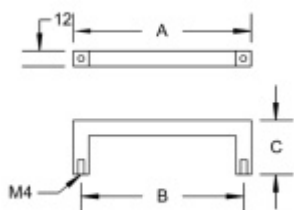

Nábytková úchytka černá hranatá

Úchytka pro nábytek. Černá matná barva.

Výška 32 mm

Tloušťka úchty 12 x 12 mm

Rozměr úchtky dle výběru : délka A / rozteč vrtání B

A 108 mm / B 96 mm

[Nábytková úchytka černá hranatá
A 108 mm / B 96 mm](#)

DETAIL

Termín bude prověřen u dodavatele

308 Kč bez DPH
372,68 Kč s DPH

A 140 mm / B 128 mm

[Nábytková úchytka černá hranatá
A 140 mm / B 128 mm](#)

DETAIL

Termín bude prověřen u dodavatele

338 Kč bez DPH
408,98 Kč s DPH

A 172 mm / B 160 mm

[Nábytková úchytka černá hranatá
A 172 mm / B 160 mm](#)

DETAIL

Termín bude prověřen u dodavatele

348 Kč bez DPH
421,08 Kč s DPH

A 204 mm / B 192 mm

[Nábytková úchytka černá hranatá
A 204 mm / B 192 mm](#)

DETAIL

Termín bude prověřen u dodavatele

383 Kč bez DPH
463,43 Kč s DPH

A 300 mm / B 288 mm

[Nábytková úchytka černá hranatá](#)
[A 300 mm / B 288 mm](#)

DETAIL

Termín bude prověřen u dodavatele

458 Kč bez DPH
554,18 Kč s DPH