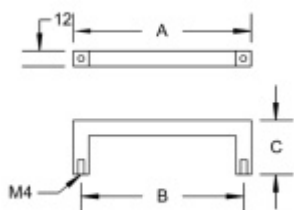

## Nábytková úchytka černá hranatá

Úchytka pro nábytek. Černá matná barva.

Výška 32 mm

Tloušťka úchtu 12 x 12 mm

Rozměr úchtky dle výběru : délka A / rozteč vrtání B

### A 108 mm / B 96 mm

[Nábytková úchytka černá hranatá  
A 108 mm / B 96 mm](#)

DETAIL

Termín bude prověřen u dodavatele

**12,57 € bez DPH**  
15,21 € s DPH

### A 172 mm / B 160 mm

[Nábytková úchytka černá hranatá  
A 172 mm / B 160 mm](#)

DETAIL

Termín bude prověřen u dodavatele

**14,2 € bez DPH**  
17,19 € s DPH

### A 204 mm / B 192 mm

[Nábytková úchytka černá hranatá  
A 204 mm / B 192 mm](#)

DETAIL

Termín bude prověřen u dodavatele

**15,63 € bez DPH**  
18,92 € s DPH